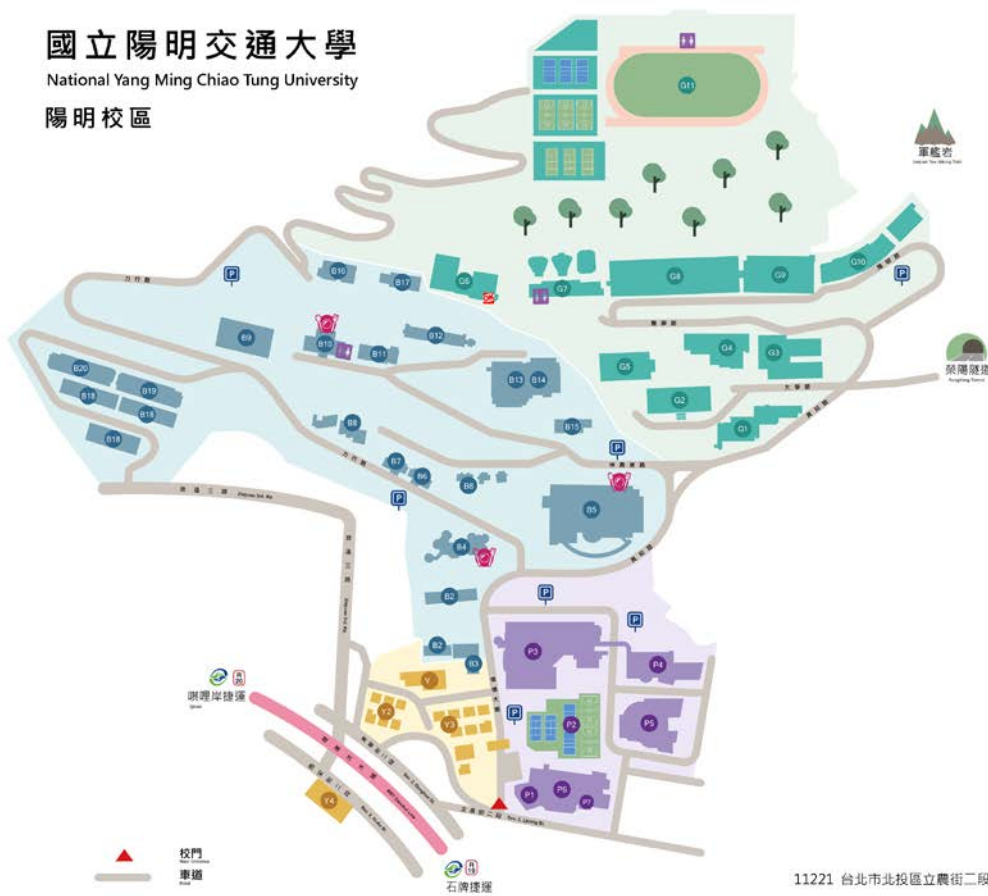

二、自行開車

由台北車站「承德路」往「北投方向」前進，至與「石牌路」右轉直行至「東華街」左轉直行約 500 公尺後，再右轉便是「立農街二段」，左手邊即為「陽明交通大學(陽明校區)門口」。

三、捷運淡水線「石牌站」轉搭「559 路公車」或「陽明交通大學接駁車」

559 路公車：請於公車站牌排隊候車(石牌站出口斜對面往石牌路二段方向)；公車一段票收費，適用轉乘優惠及 1280 定期票。

陽明大學校車：綠線候車處為北投區農會前(石牌站出口斜對面往石牌路二段方向)；需支付 6 元交通費(限刷悠遊卡)。

接駁車路線時刻表請參考[事務一組](#)網站

國立陽明交通大學 National Yang Ming Chiao Tung University 陽明校區

2021.02.03	
行政&教學區	Administration & Teaching Area
G1	護理館 Nursing Building
G2	行政大樓 Administration Building
G3	醫藥二館 2 nd Medical Building
G4	牙醫館 Dentistry Building
G5	醫藥館 Medical Building
G6	知行樓 Zhi Xing Building
G7	教學大樓 Teaching Building
G8	實驗大樓 Experimental Building
G9	生醫工程館 Biomedical Engineering Building
G10	實驗動物中心 Laboratory Animal Center
G11	運動場 Sports Ground
生活區	Residence Area
B2	職務宿舍(山下村) 3 rd Faculty Dormitory
B3	山下會館 2 nd Guest House
B4	博雅中心 Bo-Ya Center
B5	活動中心 Auditorium and Activity Center
B6	山腰會館 1 st Guest House
B7	職務宿舍(山腰村) 2 nd Faculty Dormitory
B8	職務宿舍(山上村) 1 st Faculty Dormitory
B9	游泳池 Swimming Pool
B10	BEATA 餐廳 BEATA Cafeteria
B11	男二舍 3 rd Men's Dormitory
B12	男一舍 1 st Men's Dormitory
B13	藍樹軒(女一舍) 1 st Women's Dormitory
B14	桂香居(女二舍) 2 nd Women's Dormitory
B15	韓偉故居 Dr. Paul Han's House
B16	女三舍 3 rd Women's Dormitory
B17	男二舍 2 nd Men's Dormitory
B18	職務宿舍(山麓村) 4 th Faculty Dormitory
B19	男五舍 5 th Men's Dormitory
B20	女五舍 5 th Women's Dormitory
南區	South Area
P1	警衛室 Security office
P2	球場 Outdoor courts
P3	圖書資訊暨研究大樓 Library, Information and Research Building
P4	生物醫學大樓 Biomedical Building
P5	傳統醫學大樓(甲) National Research Institute of Traditional Chinese Medicine, Ministry of Health and Welfare
P6	守仁樓 Shou-Ren Building
P7	郵局 Post Office
致和區	Zhi-He Research Park
Y1	致和樓 Zhi-He Building
Y2	產學營運中心 Business Center of Industry-Academic Liaison
Y3	腫瘤惡化卓越研究中心 Cancer Progression Research Center
Y4	西安樓 Xi-An Building